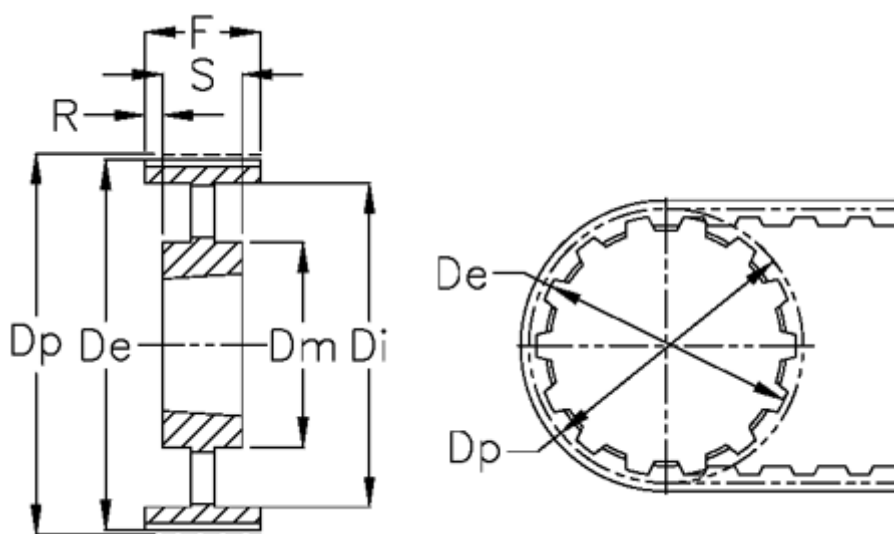

Varenummer: 604132192085
Beskrivelse: Tandremskive for taperbøsning
HTD 192 8M 85 TL 3525

Mål

Bredde	= 85	r	= 15
De	= 487.55	S	= 65
Di	= 455	Tandantal	= 192
Dm	= 198	Type	= 8M
Dp	= 488.92	Vægt	= 26
F	= 95		
For bøsning	= 3525		
Max boring	= 90		